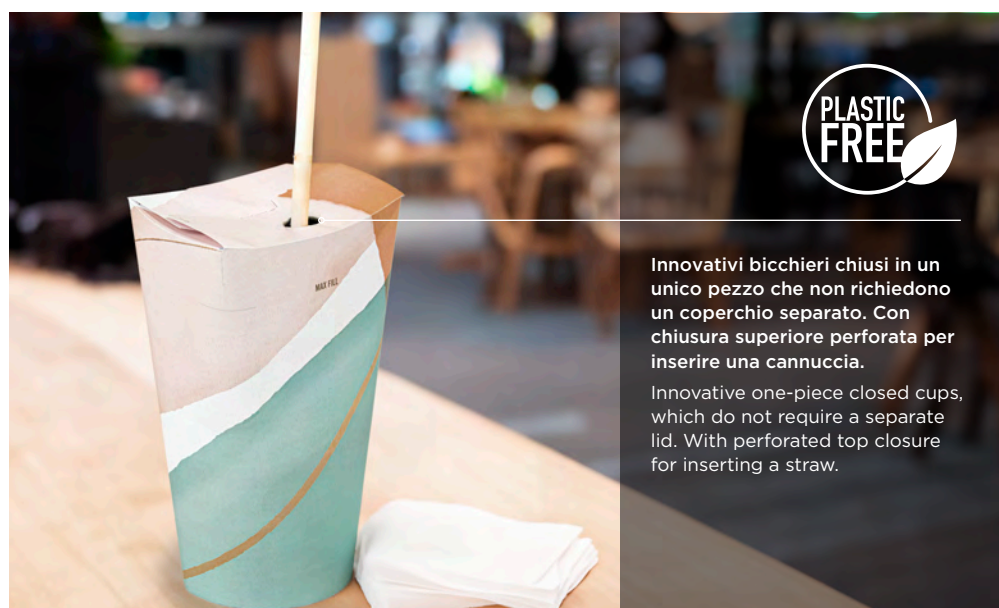

Innovativi bicchieri chiusi in un unico pezzo che non richiedono un coperchio separato. Con chiusura superiore perforata per inserire una cannucchia.

Innovative one-piece closed cups, which do not require a separate lid. With perforated top closure for inserting a straw.